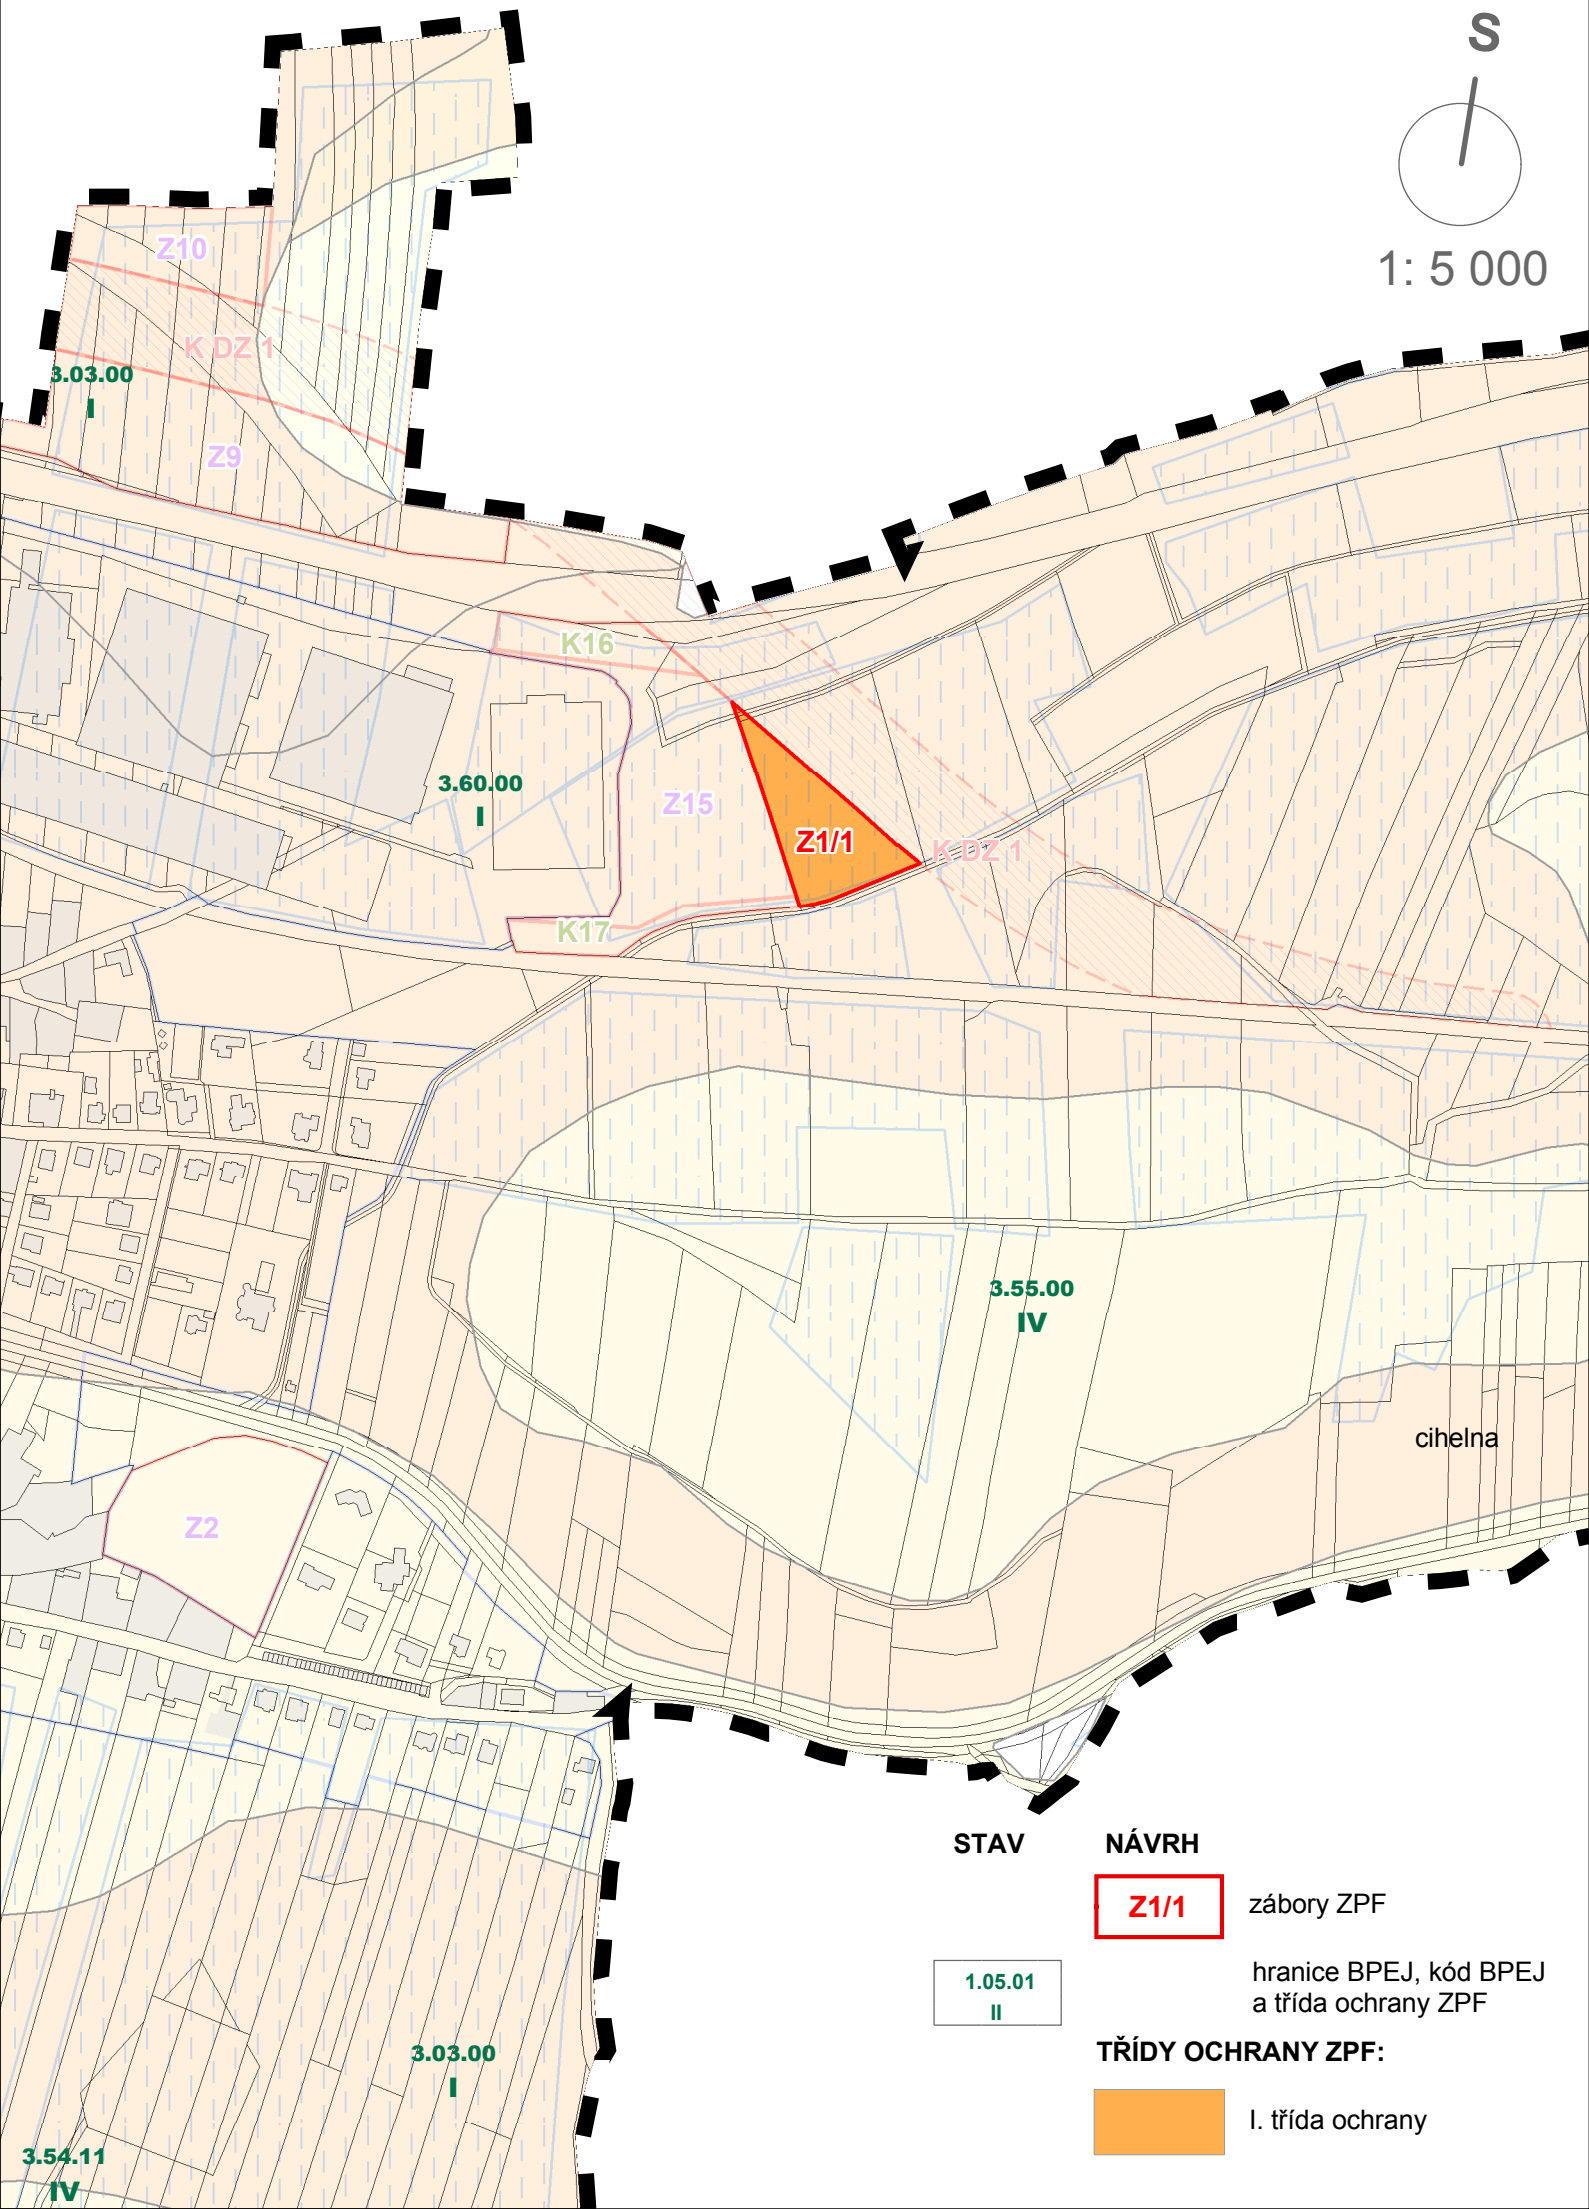

1: 5 000

STAV

NÁVRH

zábory ZPF

hranice BPEJ, kód BPEJ a třída ochrany ZPF

TŘÍDY OCHRANY ZPF:

I. třída ochrany

3.54.11 IV

3.03.00 I

3.55.00 IV

3.60.00 I

3.03.00 I