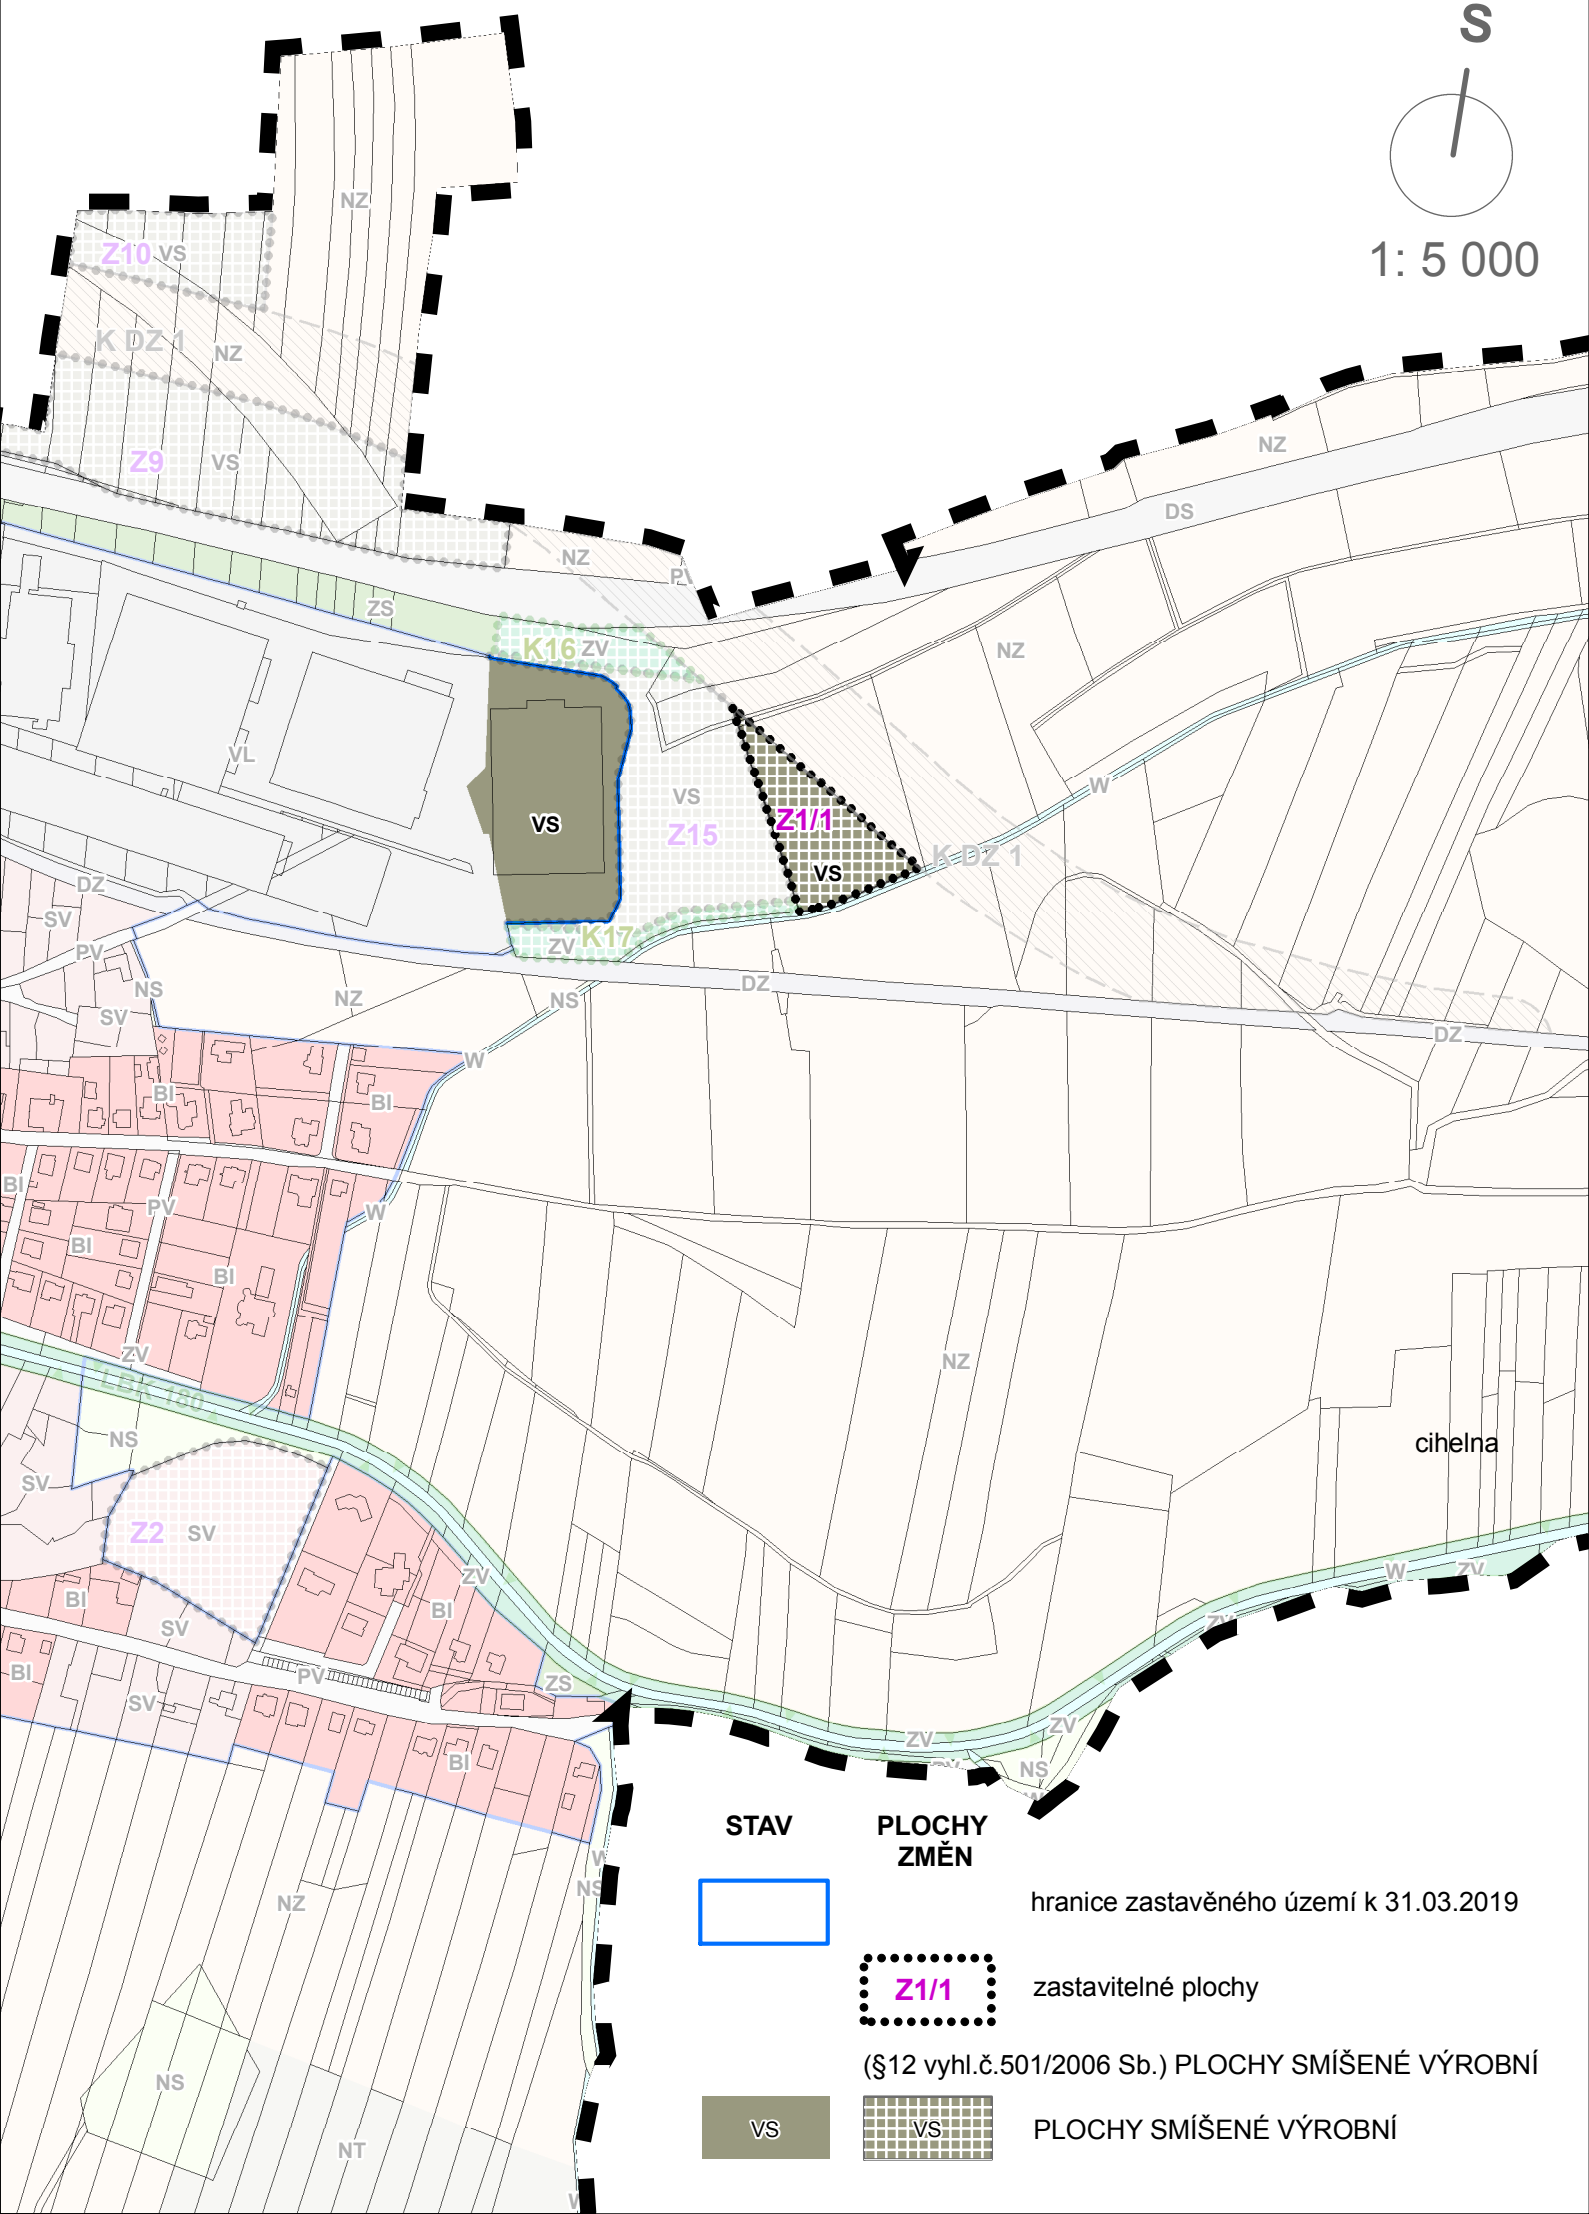

1: 5 000

STAV

PLOCHY ZMĚN

hranice zastavěného území k 31.03.2019

zastavitelné plochy

(§12 vyhl.č.501/2006 Sb.) PLOCHY SMÍŠENÉ VÝROBNÍ

PLOCHY SMÍŠENÉ VÝROBNÍ