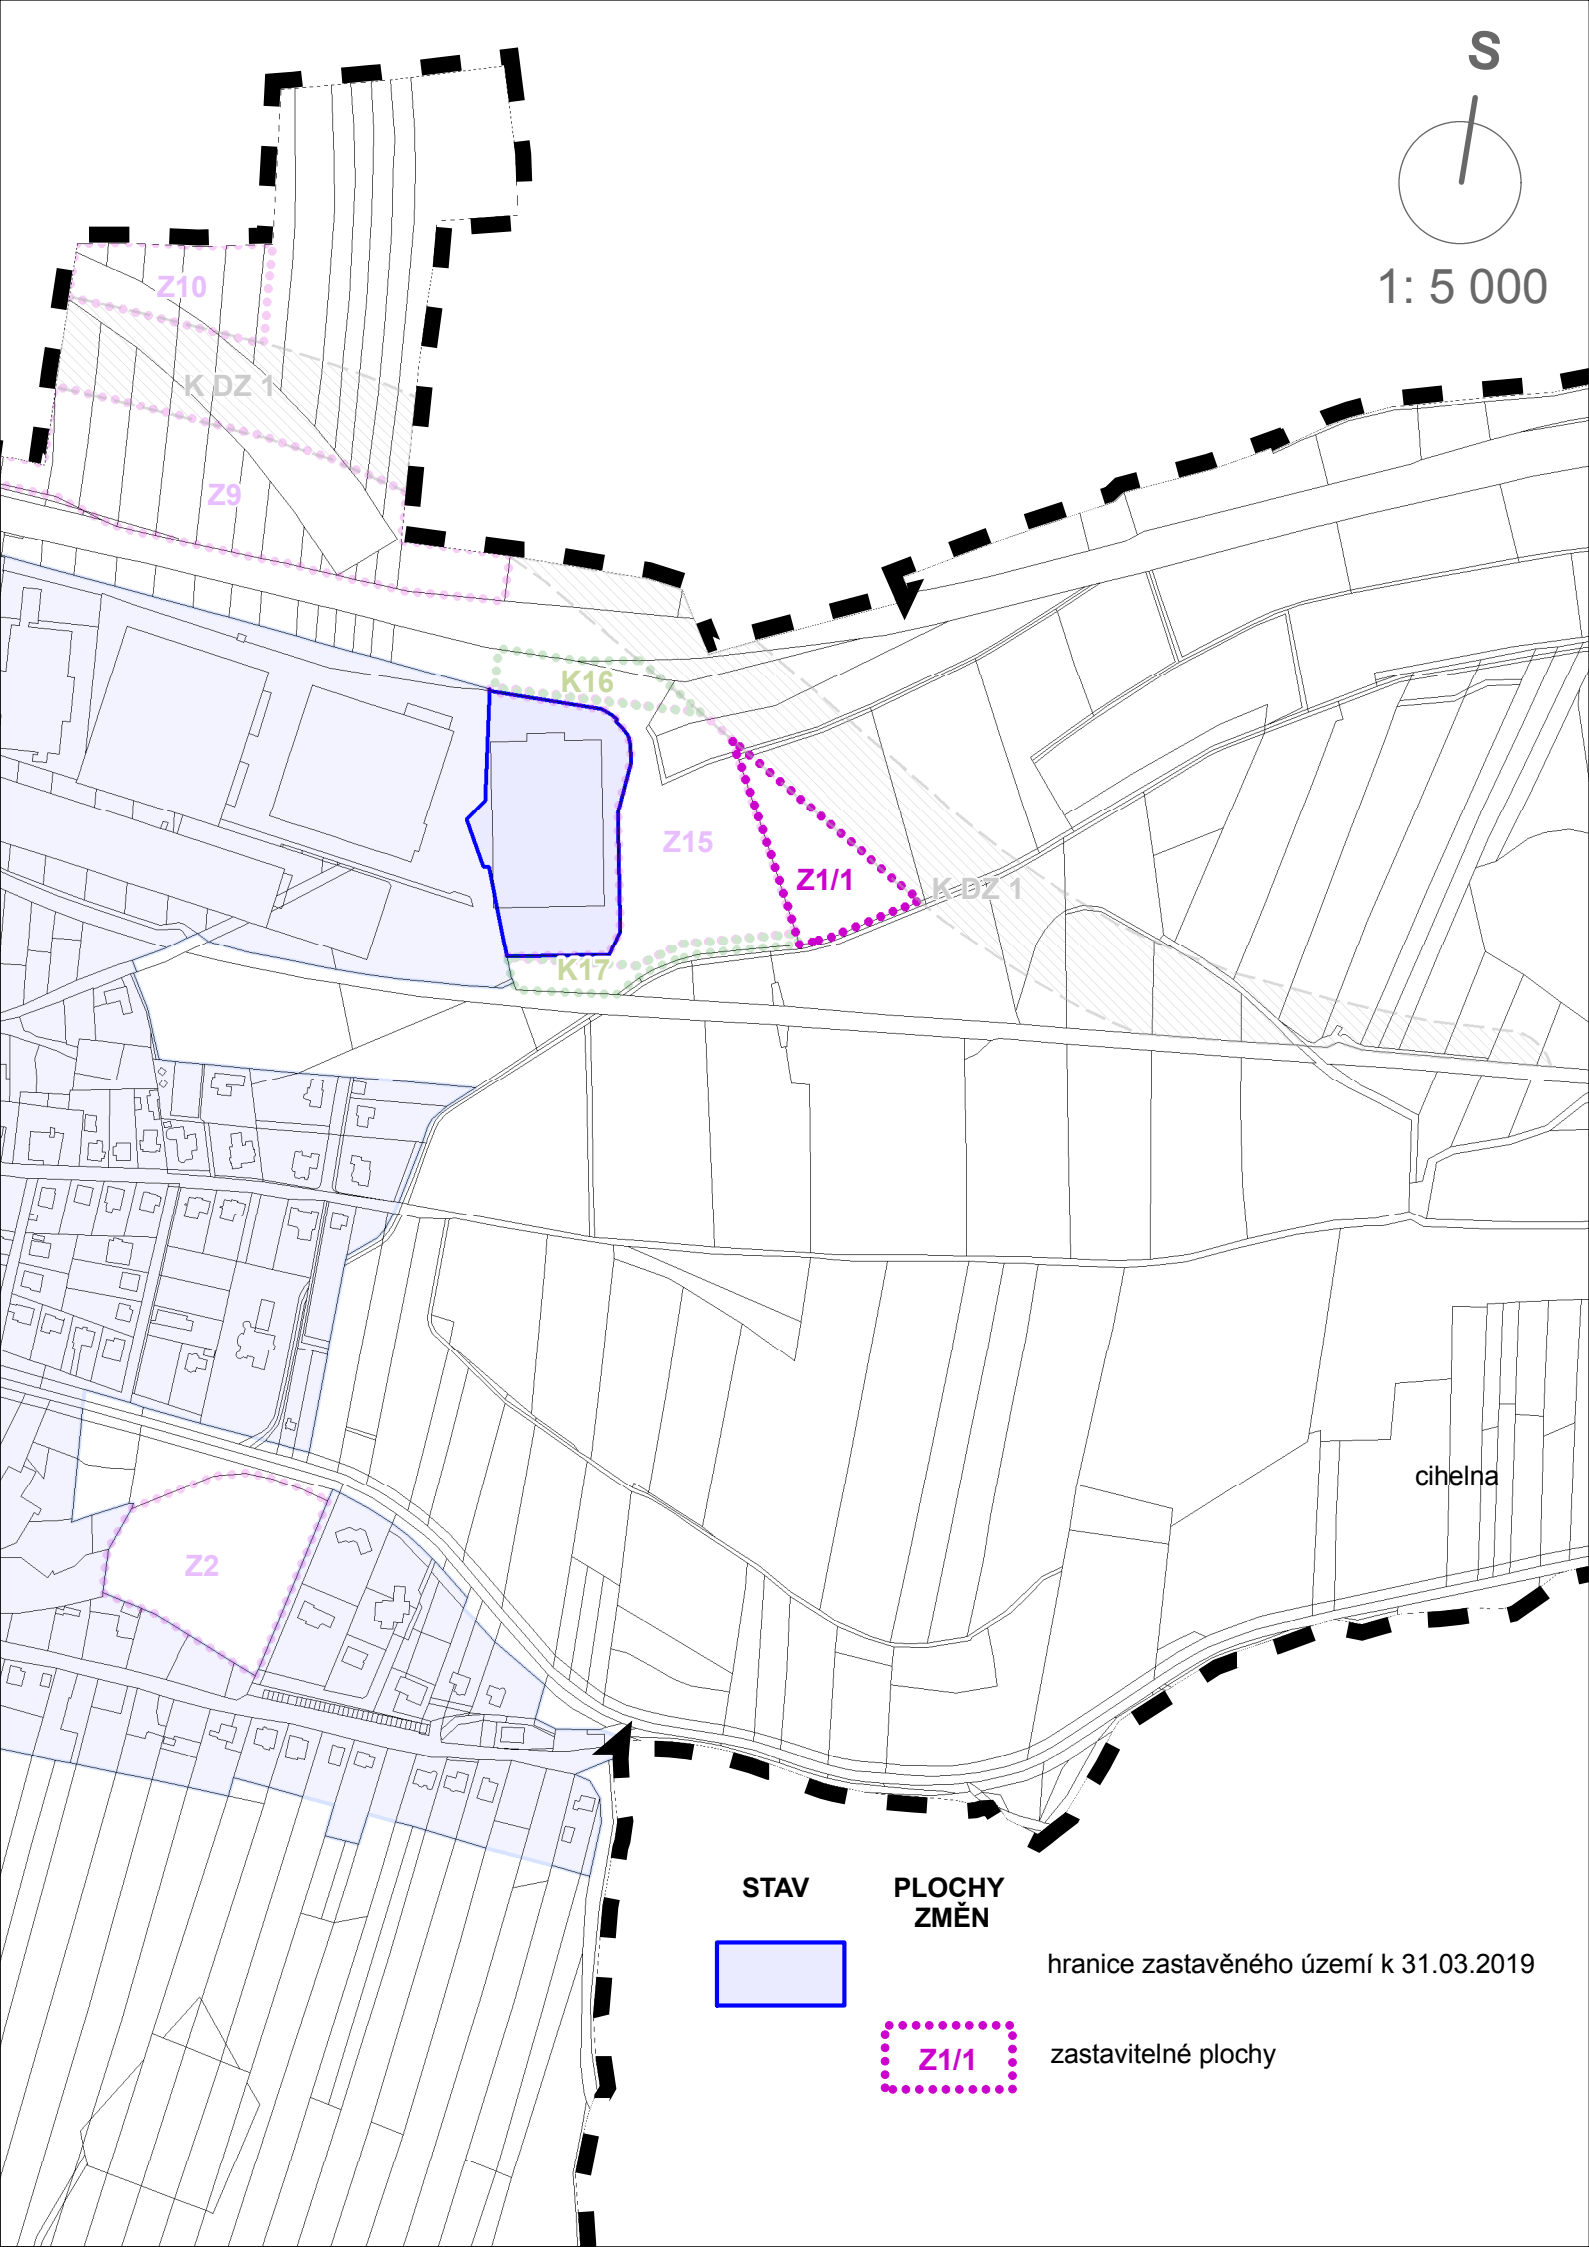

1: 5 000

STAV

PLOCHY
ZMĚN

hranice zastavěného území k 31.03.2019

zastavitelné plochy